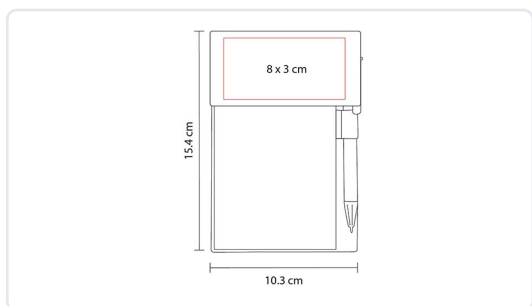

PORTA NOTAS AZALAI

Modelo: HL 6530

ESPECIFICACIONES TÉCNICAS

Material	Cartón / Papel
Medida del producto	10.3 x 15.4 cm
Área de impresión	8 x 3 cm
Técnica de impresión	Serigrafía
Color de tinta	Negra
Piezas por caja	100
Peso bruto	13.8 kg
Dimensiones de la caja	35 x 24.5 x 38 cm
Caja individual	No
Bolsa individual	Sí

Área de impresión / Trazo técnico

DESCRIPCIÓN

Incluye bolígrafo ecológico, notas en color beige, notas adheribles de colores y banderas de colores.

COLORES DISPONIBLES

Beige

Ficha generada el 2 de julio de 2026